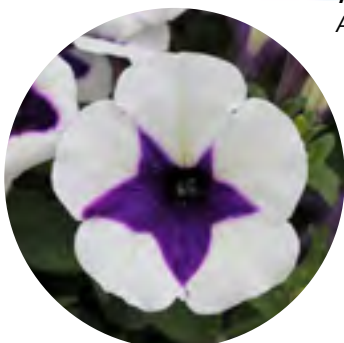

Flaggskepp 2025

Calibrachoa

*Calita Compact White Yellow Eye,
Calita Double Rose bicolor,
Calipetite Apricot Dream och Calipetite Blue Splash*

Bidens

Taka Tuka Trio Sunshine Orange + Red

Sanvitalia Solaris Table

Scaevola Abanico Trio

Verbena Vectura Red Wing och Samira Rose

Thunbergia Sunny Susy Tigereye och Sunny Susy Orange & Red

Dahlia Lubega Pink & Cream

Argyranthemum Aramis Classic Red

Fuchsia Leonita Pink Blue

Petunia Petunia Fortado Blue Picotee

Lobelia Lobelia Laura Basket Blue Eye